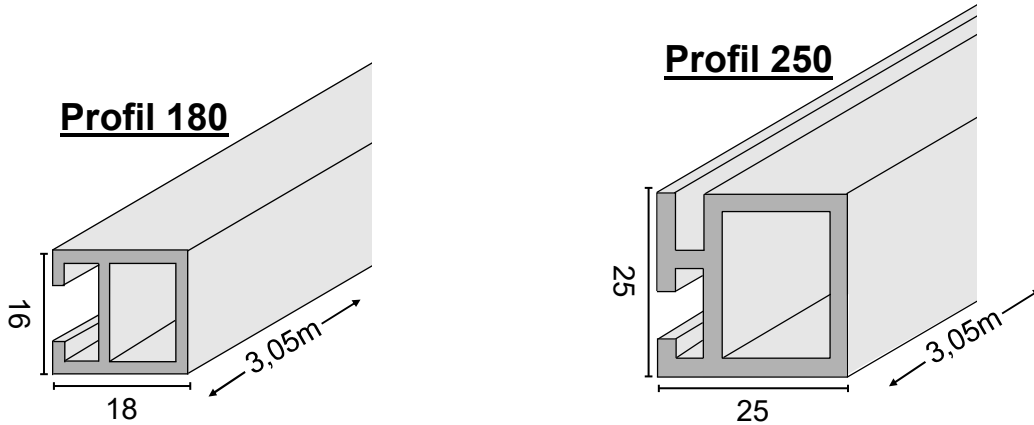

Beispiel / exemple

**Neu
nouveau**

Beispiel / exemple

TRÄGERRAHMEN FÜR ALUPLATTEN PROFIL POUR PLAQUE D'ALUMINIUM

Best. Nr. référence	Bezeichnung désignation	Meterpreis prix au mètre	Tarif Nr. no. tarif
VP-AT180	Trägerrahmen Aluprofil / <i>profil de renforcement</i>		
VP-AT250	Trägerrahmen Aluprofil / <i>profil de renforcement</i>		
VP-MontBand	Montageband Acryl auf Rolle 19mm x 33m <i>bande de montage acrylique sur rouleau</i>		
PRIMER	Primer Kleber für Montageband <i>primer adhésif pour bande de montage</i>		