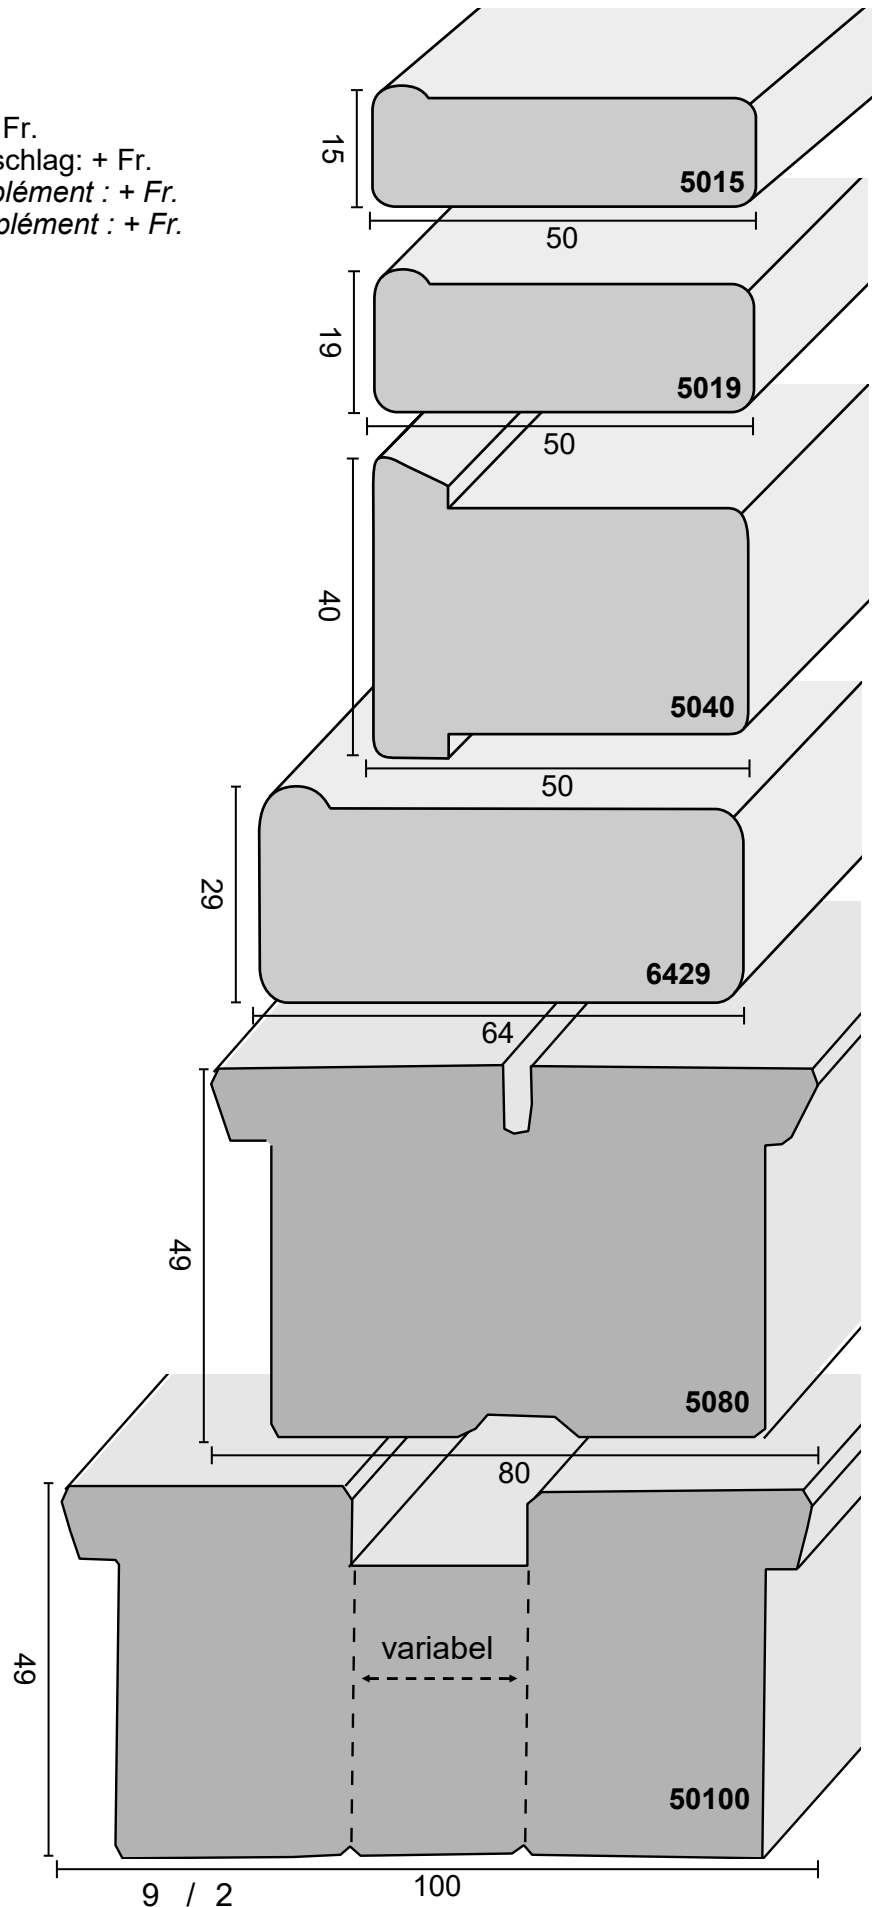

Keil 5015

Für Masszuschnitt, Zuschlag: + Fr.
Im Mass und fertig verleimt, Zuschlag: + Fr.
Pour découpe sur mesure, supplément : + Fr.
Coupé sur mesure et collé, supplément : + Fr.

Keil 5019

Keil 5040

Keil 6429

Keil 5080

Keil 50100