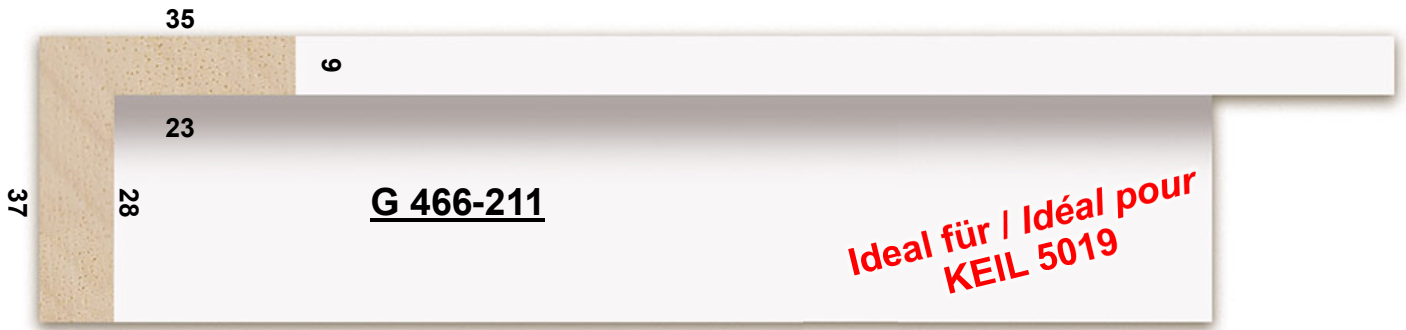

NEUHEITEN / NOUVEAUTÉ